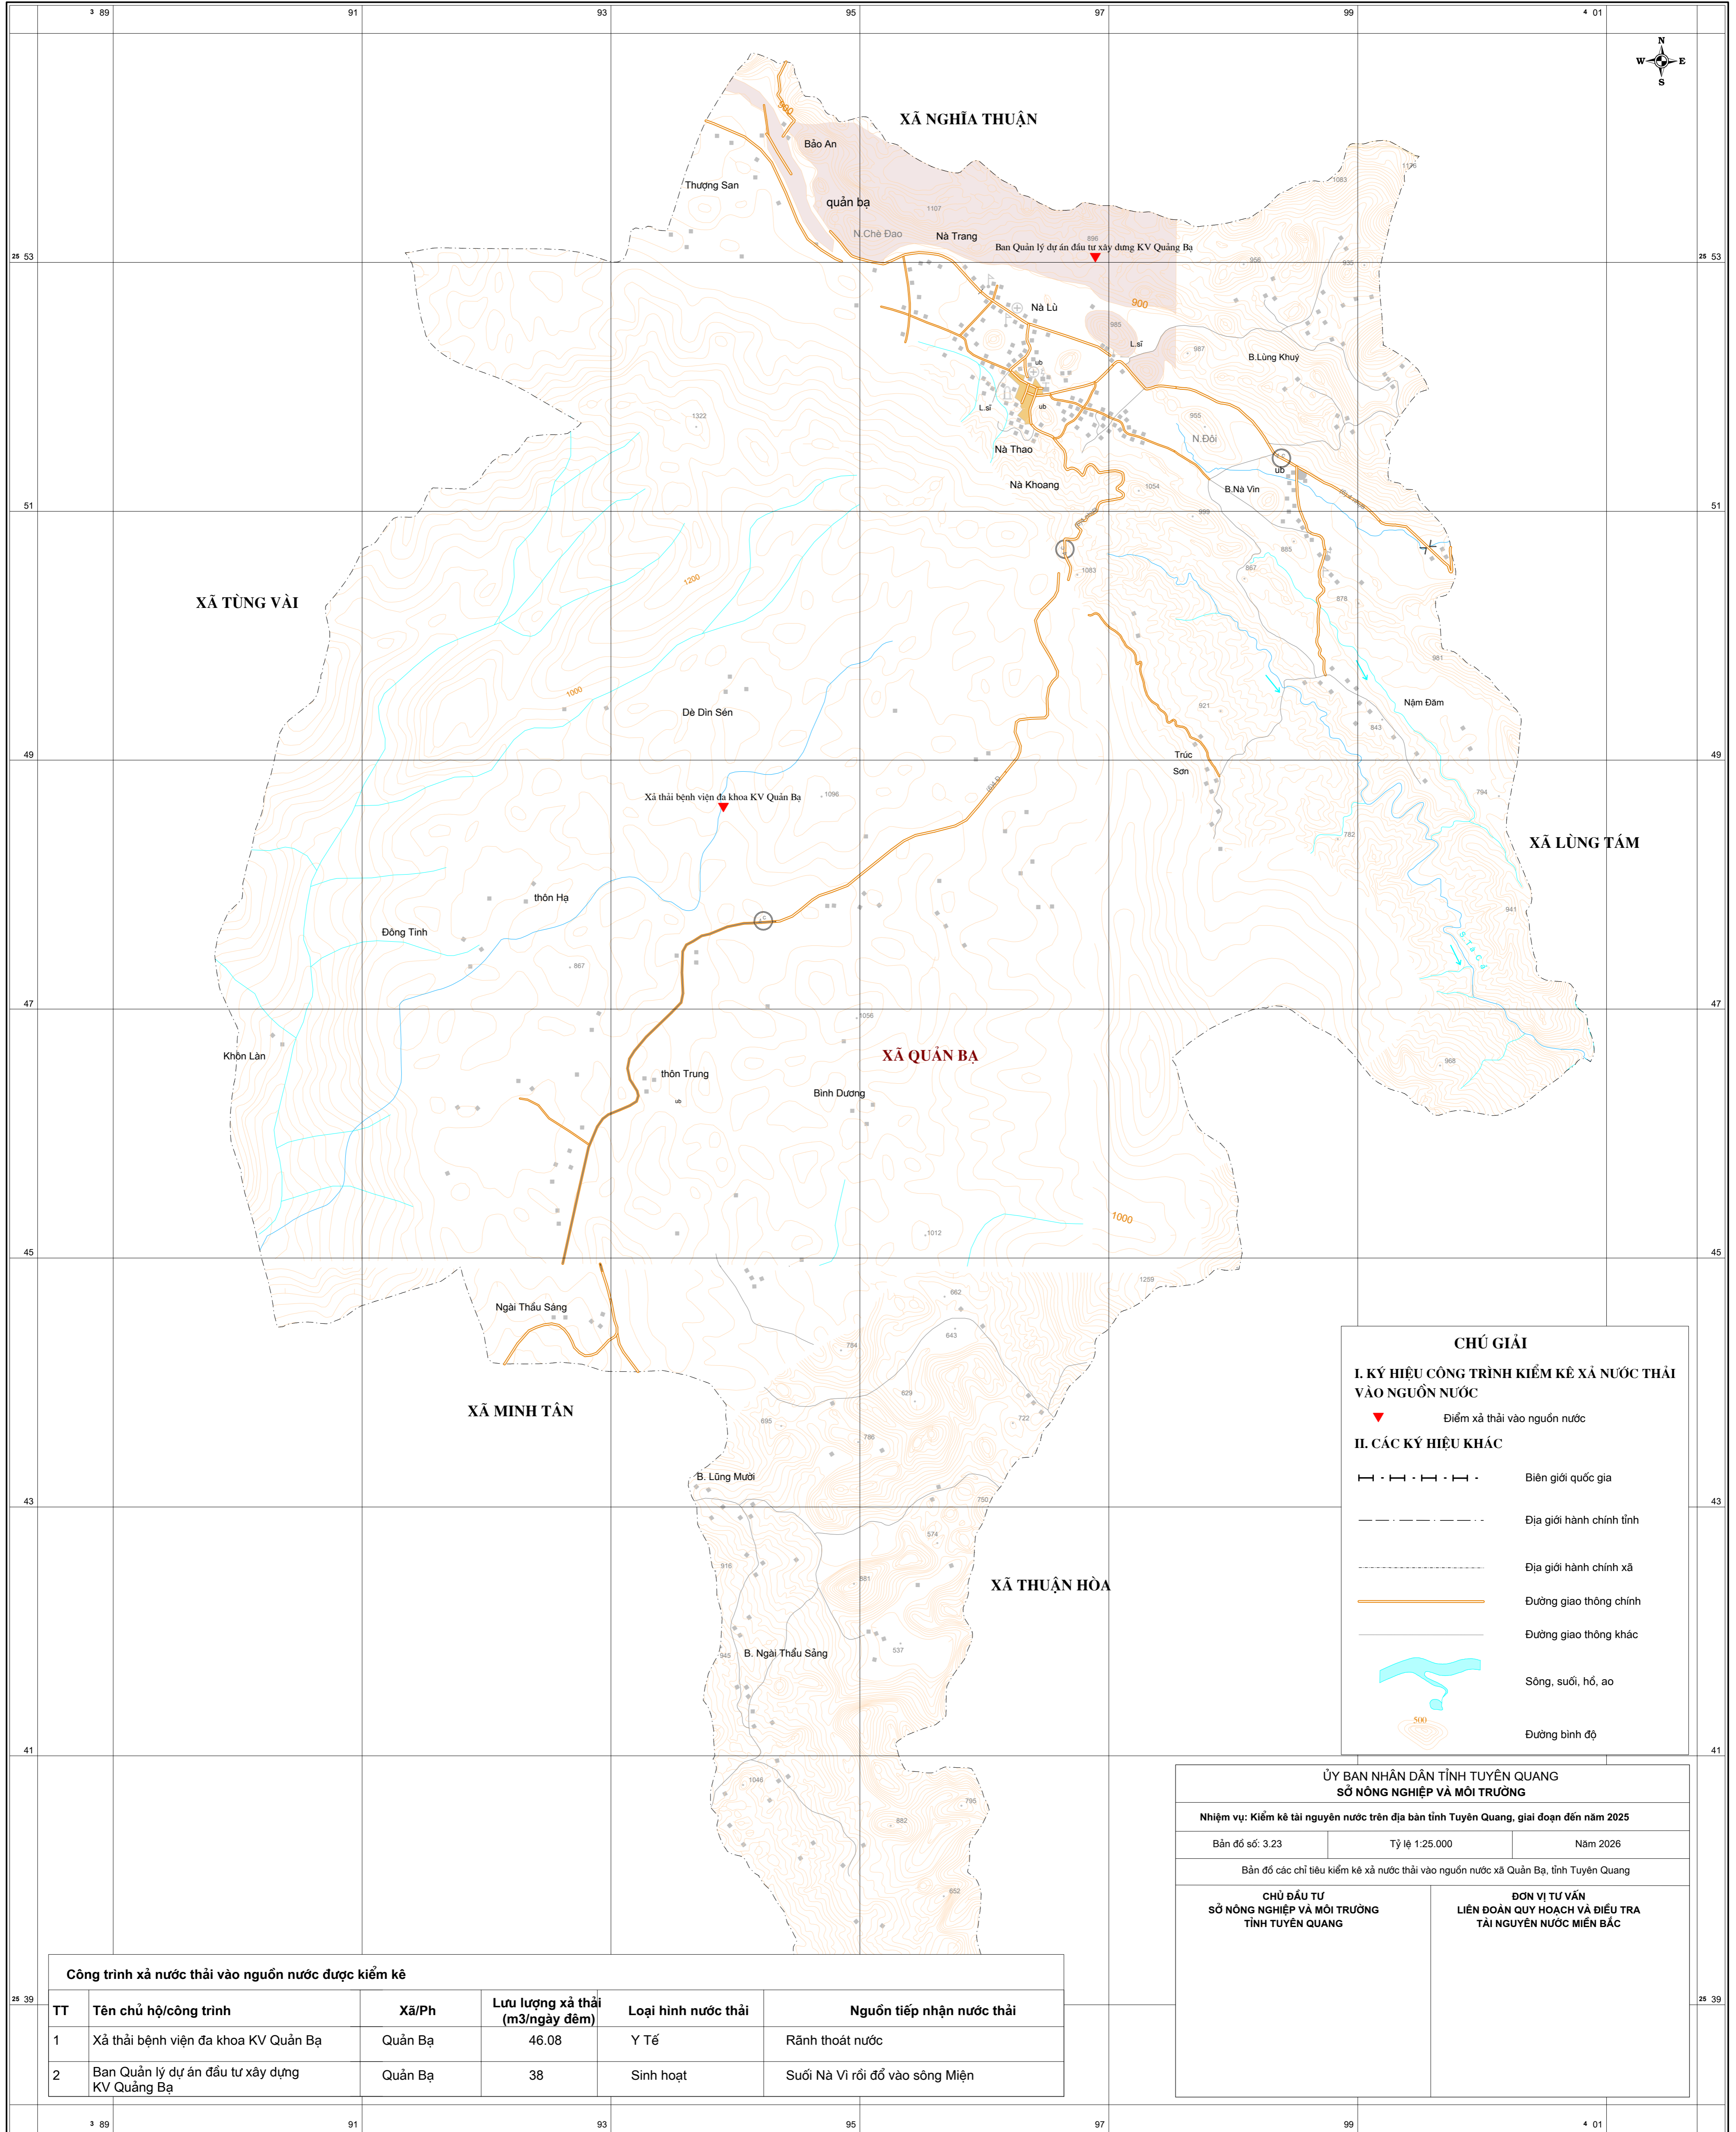

# BẢN ĐỒ CÁC CHỈ TIÊU KIỂM KÊ XẢ NƯỚC THẢI VÀO NGUỒN NƯỚC XÃ QUẢN BẠ - TỈNH TUYÊN QUANG

TỶ LỆ 1:25.000